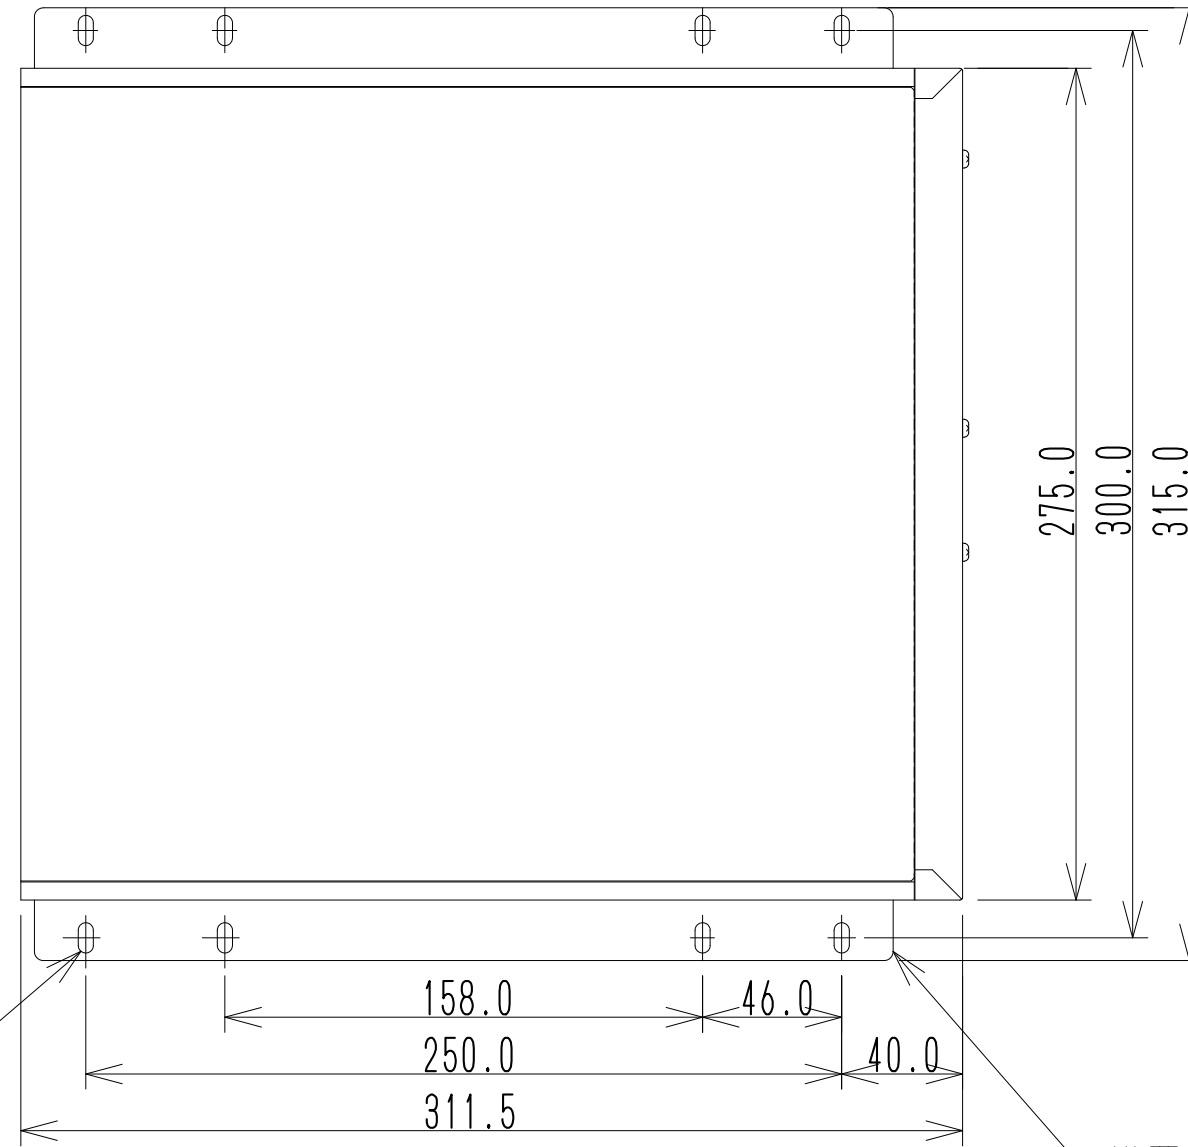

製図	S. YAMAMOTO	2017.05.31	尺度	1/2.5 (品)	FV2330外觀図(縦置き)
設計					
承認					(図番)
記号	変更内容	承認	日付	株式会社ファースト	

横置き時ブラケット

製図	S. YAMAMOTO	2017.05.31	尺度	1/2.5 (品)	FV2330外觀図(横置き) (図番)
設計					
承認					
記号	変更内容	承認	日付	株式会社ファースト	