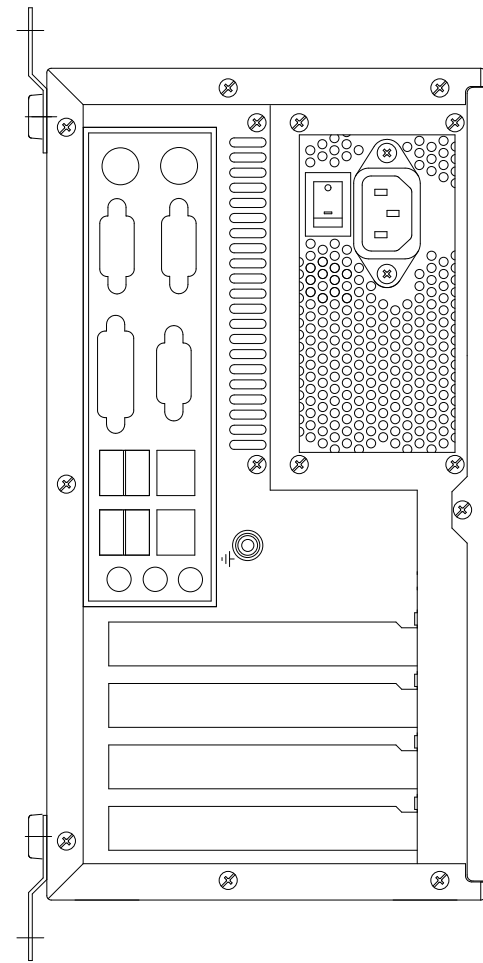

製図	S. YAMAMOTO	2017.05.31	尺度	1/2.5 (品)	FV2330外觀図(縦置き)
設計					
承認					(図番)
記号	変更内容	承認	日付	株式会社ファースト	

横置き時ブラケット

製図	S. YAMAMOTO	2017.05.31	尺度	1/2.5 (品)	FV2330外觀図(横置き) (図番)
設計					
承認					
記号	変更内容	承認	日付	株式会社ファースト	