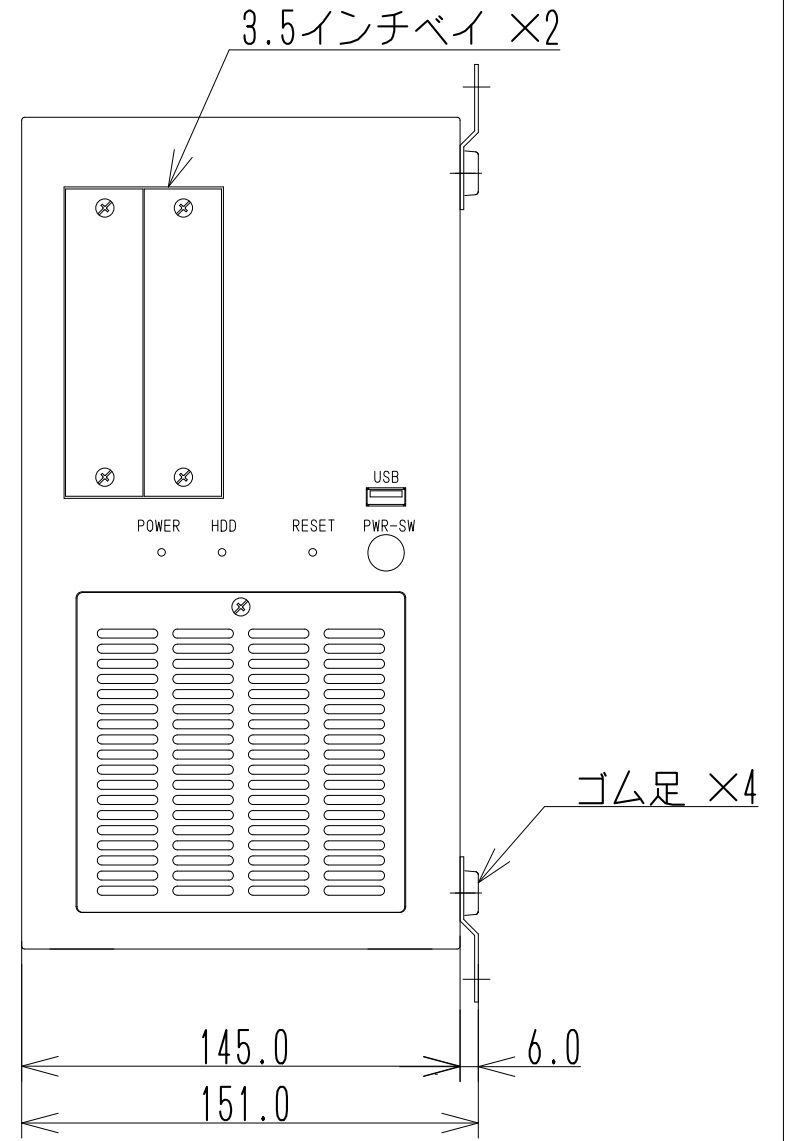

製図	S. YAMAMOTO	2017.05.31	尺度	1/2.5 (品)	FV2330外觀図(縦置き)
設計					
承認					(図番)
記号	変更内容	承認	日付	株式会社ファースト	

横置き時ブラケット

製図	S. YAMAMOTO	2017.05.31	尺度	1/2.5 (品)	FV2330外觀図(横置き) (図番)
設計					
承認					
記号	変更内容	承認	日付	株式会社ファースト	